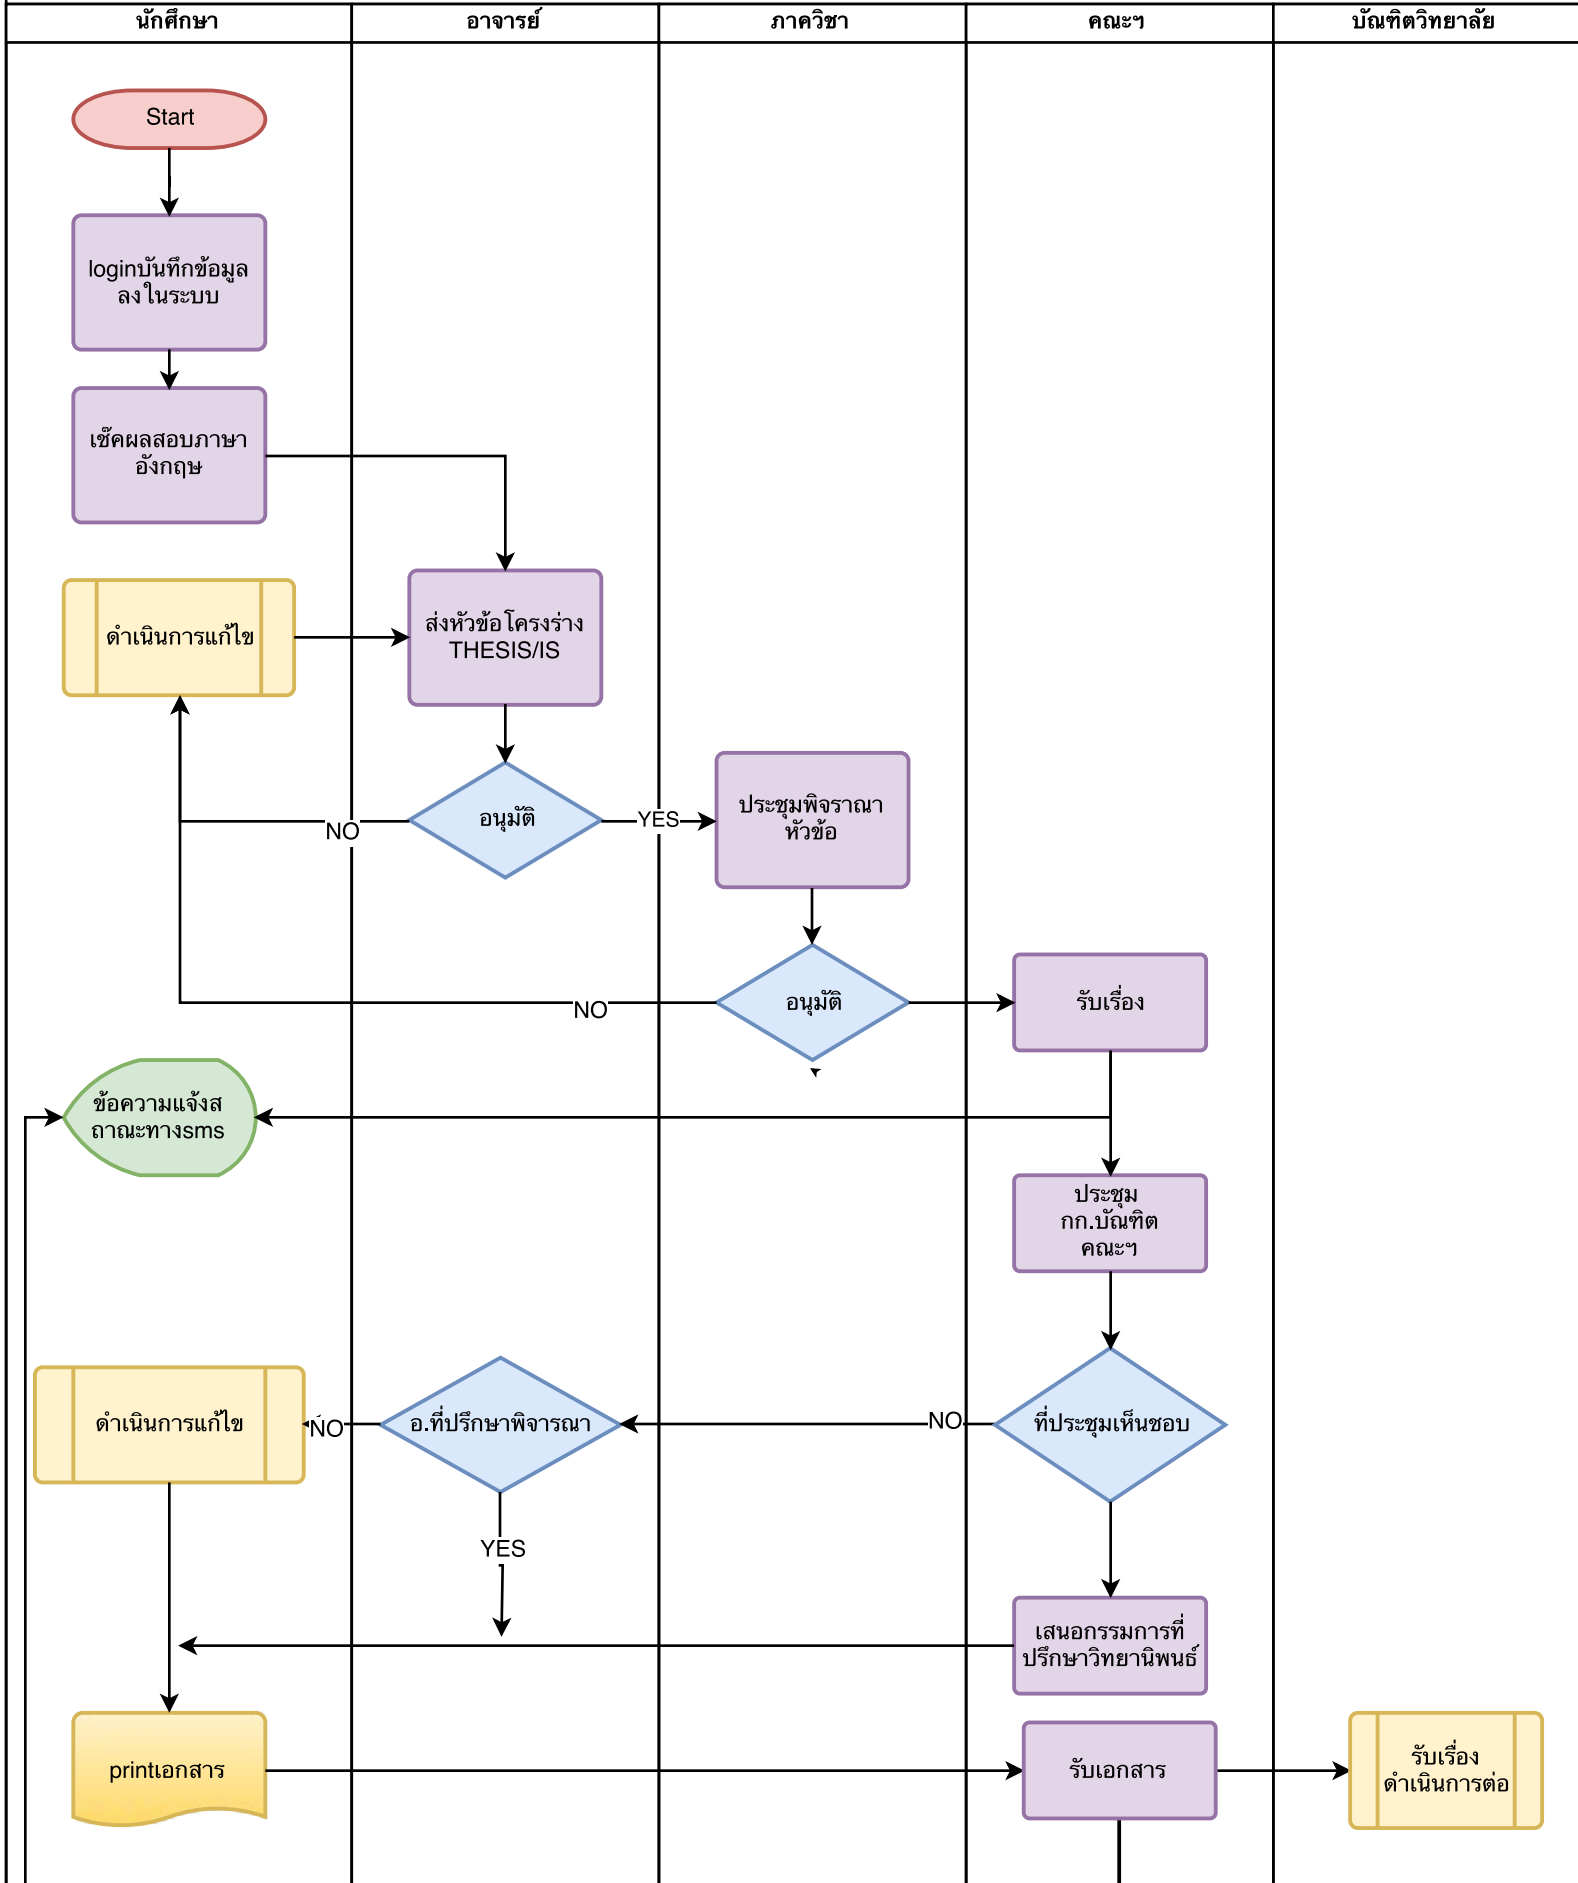

แผนผังระบบเสนอหัวข้อโครงร่าง Thesis / IS

ข้อความแจ้งส  
ถานะทางsms

สอบหัวข้อ  
THESIS/IS

การศึกษาแจ้งเดือน  
ให้.ศ สอบหัวข้อ

แต่งตั้งคณะ  
กรรมการสอบหัวข้อ  
(ฟอร์มคำสั่งแต่งตั้ง)

รายงานผลสอบ  
(ฟอร์มหนังสือส่งผล  
การสอบ)

เสนอสำเร็จการศึกษา  
(ฟอร์มผลงานตีพิมพ์แบบ  
เสนอสำเร็จการศึกษา)

End