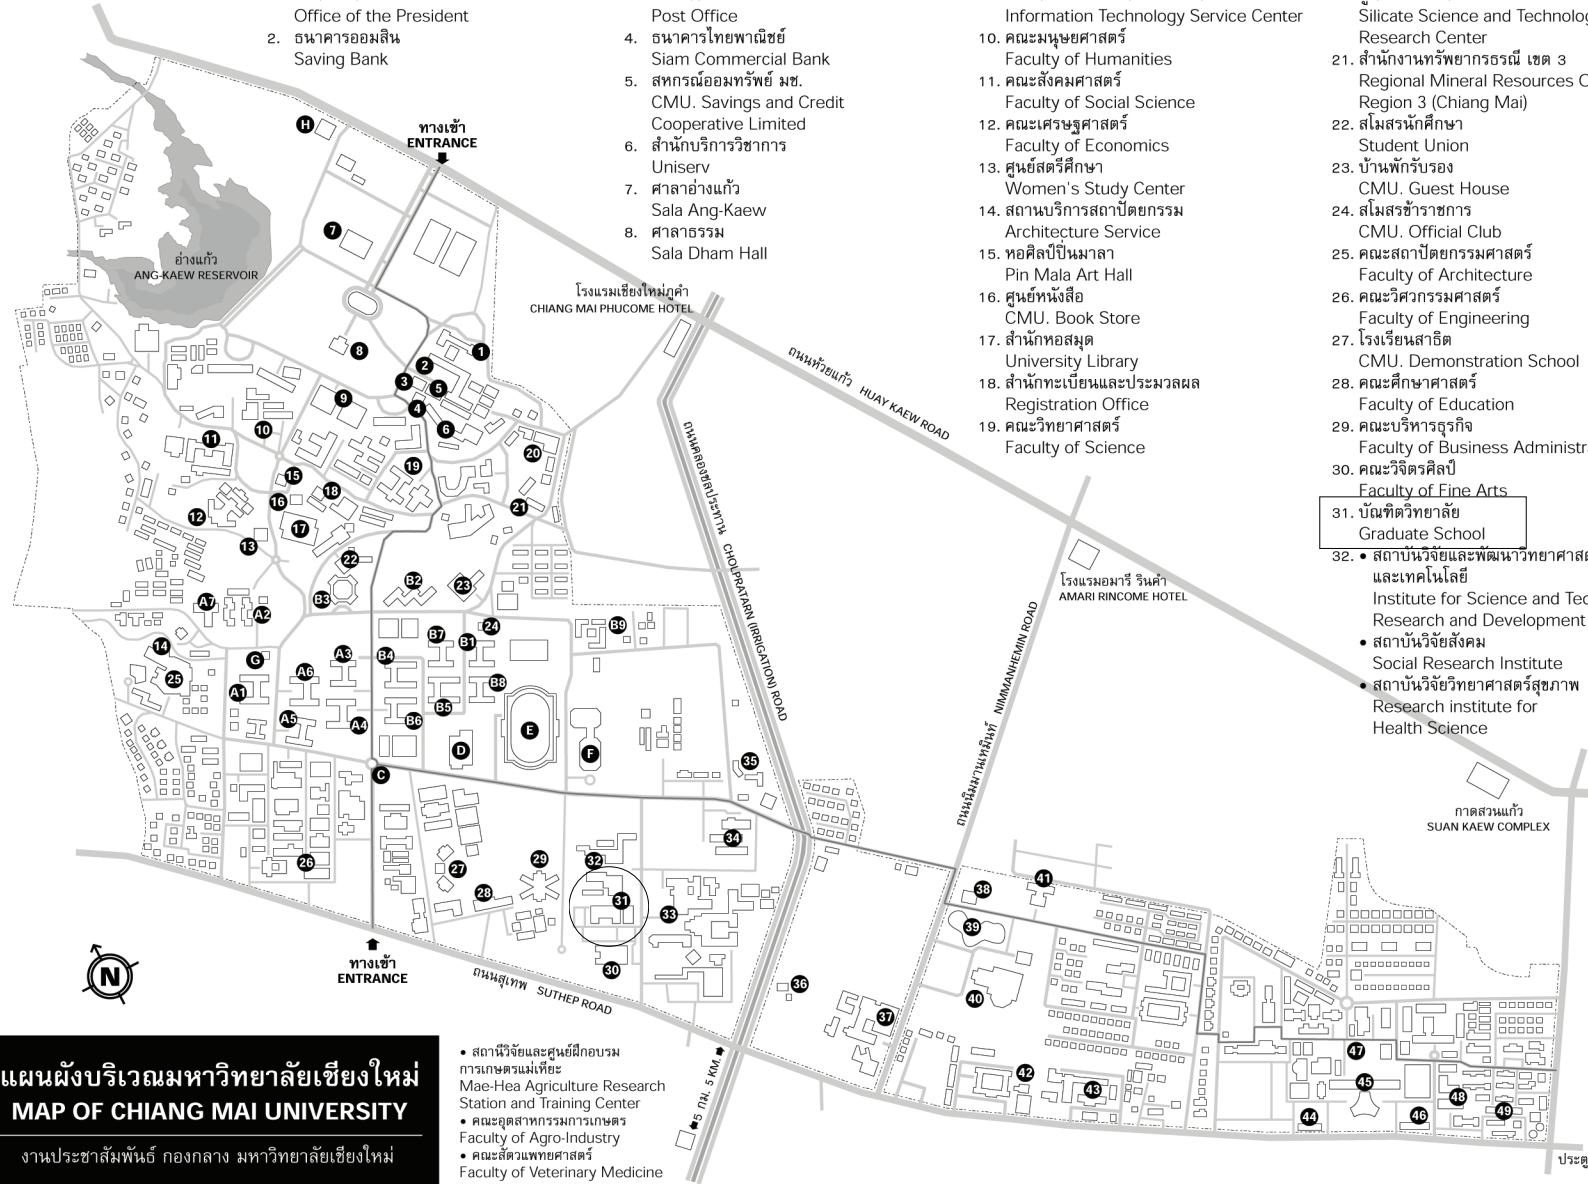

1. สำนักงานอธิการบดี  
Office of the President
2. ธนาคารออมสิน  
Saving Bank

3. ไปรษณีย์  
Post Office
4. ธนาคารไทยพาณิชย์  
Siam Commercial Bank
5. สหกรณ์ออมทรัพย์ มช.  
CMU. Savings and Credit  
Cooperative Limited
6. สำนักบริการวิชาการ  
Uniserv
7. ศาลาอ่างแก้ว  
Sala Ang-Kaew
8. ศาลาธรรม  
Sala Dham Hall

9. สถานบริการเทคโนโลยีสารสนเทศ  
Information Technology Service Center
10. คณะมนุษยศาสตร์  
Faculty of Humanities
11. คณะสังคมศาสตร์  
Faculty of Social Science
12. คณะเศรษฐศาสตร์  
Faculty of Economics
13. ศูนย์สตรีศึกษา  
Women's Study Center
14. สถานบริการสถาปัตยกรรม  
Architecture Service
15. หอศิลป์ปิ่นมาลา  
Pin Mala Art Hall
16. ศูนย์หนังสือ  
CMU. Book Store
17. สำนักหอสมุด  
University Library
18. สำนักทะเบียนและประมวลผล  
Registration Office
19. คณะวิทยาศาสตร์  
Faculty of Science

- |   |  |
|---|--|
| <b>A</b> หอพักชาย<br>Men's Dormitories                      | <b>E</b> สนามกีฬากลาง<br>Main Stadium                          |
| <b>B</b> หอพักหญิง<br>Women's Dormitories                   | <b>F</b> ยิมเนเซียม<br>Gymnasium                               |
| <b>C</b> หอนาฬิกา<br>Clock Tower                            | <b>G</b> สถานีรถบริการ มช.<br>Mini Bus Station                 |
| <b>D</b> สระว่ายน้ำจุฬารังค์<br>Rujirawong<br>Swimming Pool | <b>H</b> ศูนย์ธรรมชาติวิทยา<br>Doi Suthep Nature<br>Study CMU. |

ประตูสวนดอก SUAN DORK GATE